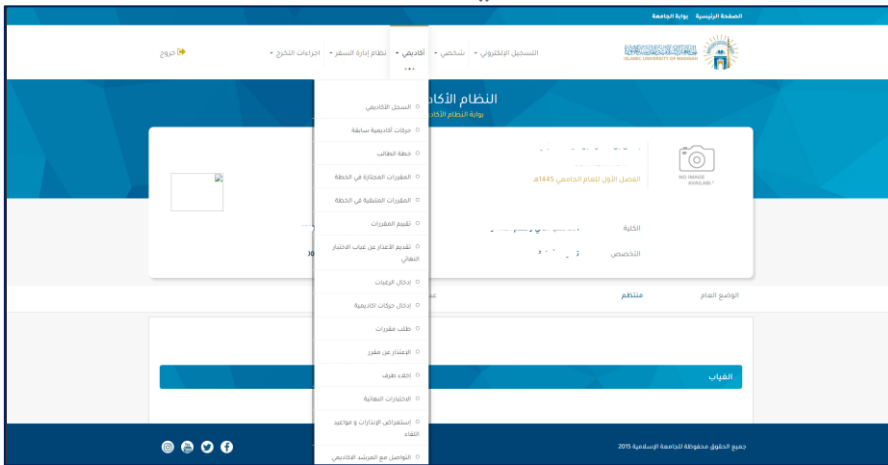

دليل الاستخدام الاستعلام عن المقررات المتبقية في الخطة

النظام الأكاديمي

خطوات الوصول إلى الخدمة

01 الدخول إلى الخدمة من خلال بوابة النظام الأكاديمي.

02 من القائمة العلوية اختر "أكاديمي".

03 من القائمة المنسدلة اختر "المقررات المتبقية من الخطة".