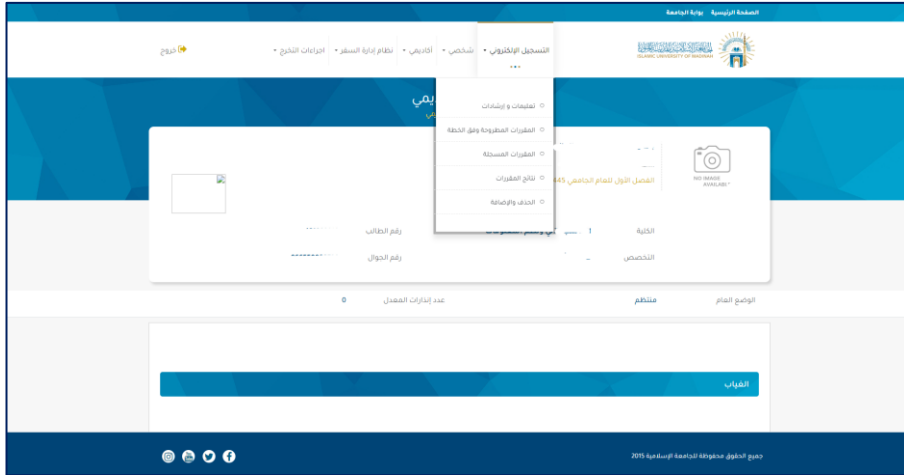

دليل الاستخدام الاستعلام عن المقررات المسجلة

النظام الأكاديمي

it_iu

www.iu.edu.sa

01 الدخول إلى الخدمة من خلال بوابة النظام الأكاديمي.

02 من القائمة العلوية اختر "التسجيل الإلكتروني".

03 من القائمة المنسدلة اختر "المقررات المسجلة".