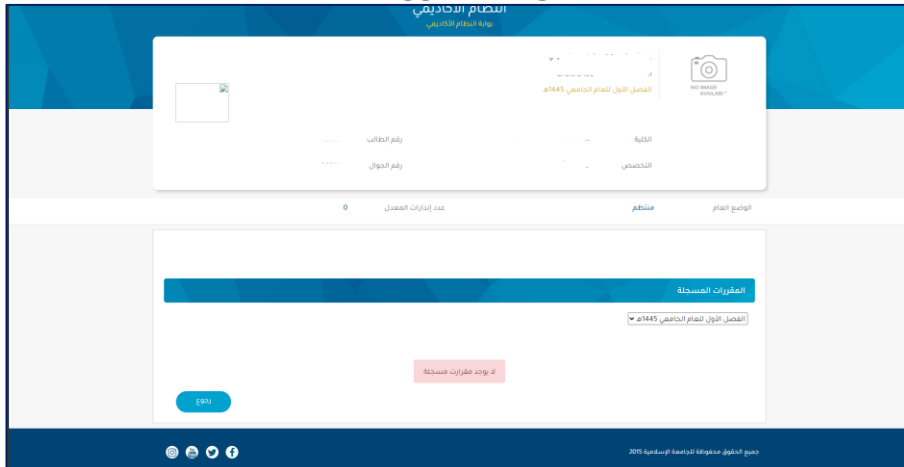

دليل الاستخدام الاستعلام عن المقررات المسجلة

النظام الأكاديمي

it_iu

www.iu.edu.sa

01 الدخول إلى الخدمة من خلال بوابة النظام الأكاديمي.

02 من القائمة العلوية اختر "التسجيل الإلكتروني".

03 من القائمة المنسدلة اختر "المقررات المسجلة".